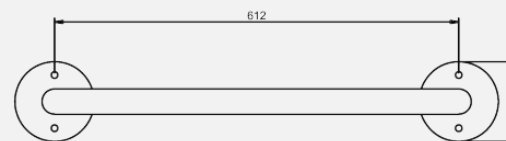

BICICLETERO MADRID SIMPLE

600x720mm (medidas nominales)

Descripción: Biciletero para 1 o 2 bicicletas, producto para apernar al piso

Dimensiones: Alto 720mm
 Ancho 120-38mm
 Largo 600mm
 Peso Aprox. 4 kg

Materiales: Tubo 1½" (38,1mm) x 2mm
 Placa base 120x3mm

Terminaciones: Pintura Electroestática
 Color Aluminio
 Pernos Anclaje ¾ x 3½"

www.musm.cl
E-mail: ventas@musm.cl