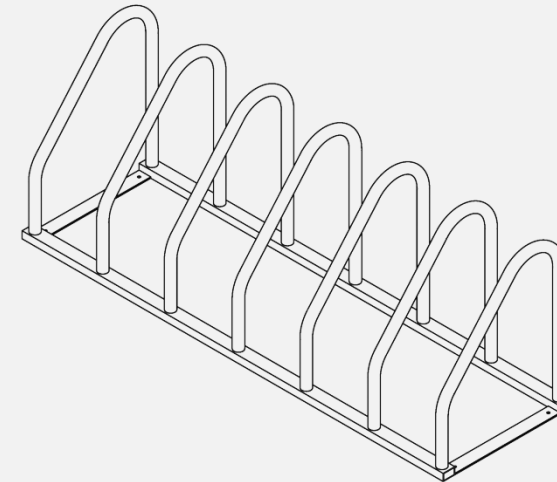

## BICICLETERO MOSCÚ 1800

1800x500x630MM (medidas nominales)

*Descripción: Biciletero para 6 o 7 bicicletas,  
producto para apernar al piso*

Dimensiones:      Alto 630mm  
                         Ancho 500mm  
                         Largo 1800mm  
                         Peso Aprox. 29 kgs

Materiales:        Tubo 1½" (38,1mm) x 2mm  
                         Base perfil 50x30x2,0mm  
                         Pletina 32x5mm

Terminaciones:    Pintura Electroestática  
                         Color Aluminio  
                         Pernos Anclaje ¾ x 3½"