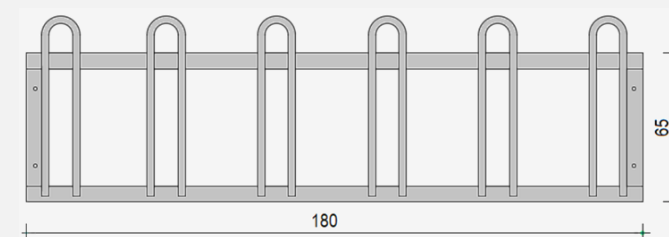

BICICLETERO TIPO A 1800

1800x650x700mm (medidas nominales)

Descripción: Biciletero para 6 bicicletas, producto para apernar al piso

Dimensiones: Alto 700mm
 Ancho 650mm
 Largo 1800mm

Materiales: Tubo 1¼" (31,75mm) x2mm
 Base perfil 50x30x2mm
 Pletina 52x5mm

Terminaciones: Pintura Electroestática
 Color Aluminio
 Pernos Anclaje ¾ x 3½"

www.musm.cl
E-mail: ventas@musm.cl