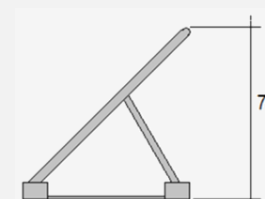

BICICLETERO TIPO A 1800

1800x650x700mm (medidas nominales)

Descripción: Biciletero para 6 bicicletas, producto para apernar al piso

Dimensiones: Alto 700mm
 Ancho 650mm
 Largo 1800mm

Materiales: Tubo 1¼" (31,75mm) x2mm
 Base perfil 50x30x2mm
 Pletina 52x5mm

Terminaciones: Pintura Electroestática
 Color Aluminio
 Pernos Anclaje ¾ x 3½"

www.musm.cl
E-mail: ventas@musm.cl