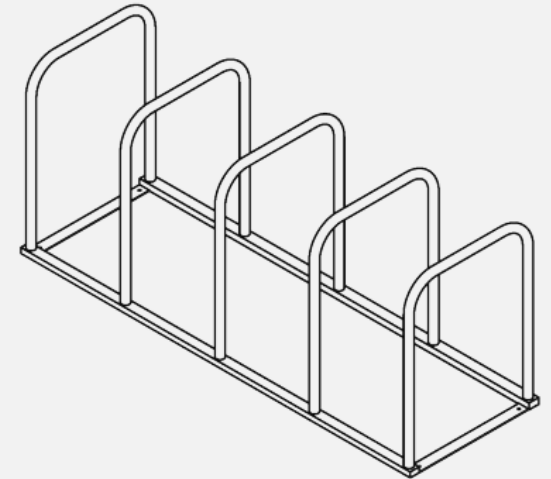

BICICLETERO MADRID 2000

2000x550x630mm (medidas nominales)

Descripción: Biciletero para 4 o 5 bicicletas, producto para apernar al piso

Dimensiones: Alto 630mm
 Ancho 550mm
 Largo 2000mm
 Peso Aprox. 28 kgs

Materiales: Tubo 1½" (38,1mm) x 2mm
 Base perfil 50x30x2,0mm
 Pletina 32x5mm

Terminaciones: Pintura Electroestática
 Color Aluminio
 Pernos Anclaje ¾ x 3½"

www.musm.cl

E-mail: ventas@musm.cl