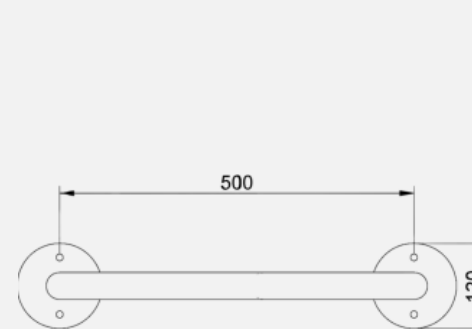

## BICICLETERO MOSCÚ SIMPLE

500x630MM (medidas nominales)

*Descripción: Biciletero para 1 o 2 bicicletas, producto para apernar al piso*

Dimensiones:      Alto 630mm  
                          Ancho 120-38mm  
                          Largo 500mm  
                          Peso Aprox. 4 kg

Materiales:        Tubo 1½" (38,1mm) x 2mm  
                          Placa base 120x3mm

Terminaciones:    Pintura Electroestática  
                          Color Aluminio  
                          Pernos Anclaje ¾" x 3½"